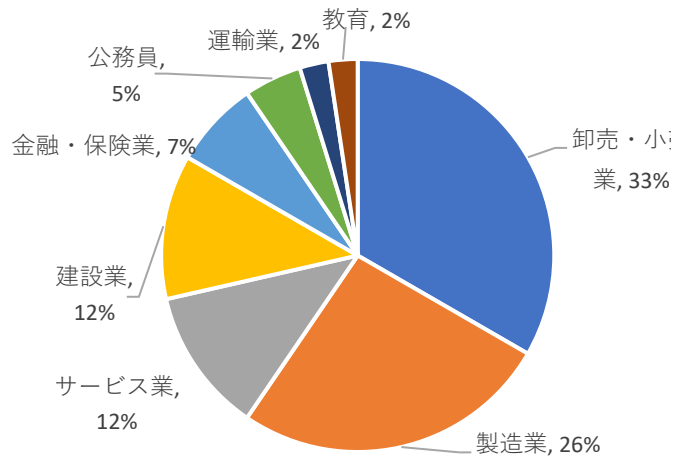

1. 経営学科

1.1 就職先分野別、地域別円グラフ

分野別

就職先分野	人数	%
卸売・小売業	14	33%
製造業	11	26%
サービス業	5	12%
建設業	5	12%
金融・保険業	3	7%
公務員	2	5%
運輸業	1	2%
教育	1	2%
合計	42	100%

地域別

就職先地域	人数	%
広島県(備後地域)	18	43%
広島県(備後地域を除く)	11	26%
岡山県	3	7%
中国(広島・岡山を除く)	3	7%
近畿	1	2%
中部	1	2%
関東	5	12%
合計	42	100%

分野別

地域別

壳

或)