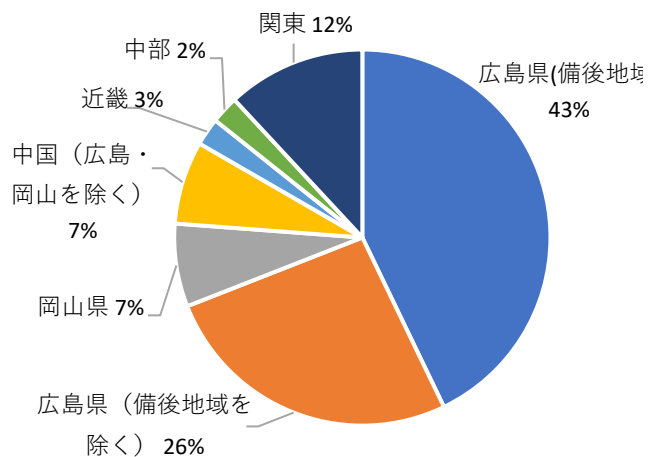

1. 経営学科

1.1 就職先分野別、地域別円グラフ

分野別

就職先分野	人数	%
卸売・小売業	14	33%
製造業	11	26%
サービス業	5	12%
建設業	5	12%
金融・保険業	3	7%
公務員	2	5%
運輸業	1	2%
教育	1	2%
合計	42	100%

地域別

就職先地域	人数	%
広島県(備後地域)	18	43%
広島県(備後地域を除く)	11	26%
岡山県	3	7%
中国(広島・岡山を除く)	3	7%
近畿	1	2%
中部	1	2%
関東	5	12%
合計	42	100%

分野別

地域別

壳

或)